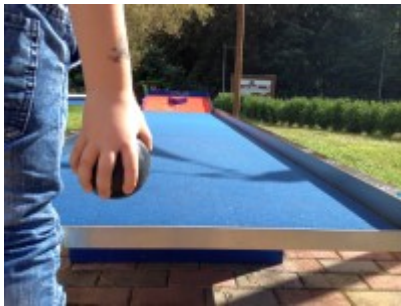

Autofahren für Kinder ab 6 Jahre

Am 09. 05. 2013 um 20:26 Uhr schrieb ein Leser seine Erfahrung:

Ich habe letztes Jahr sehr gute Erfahrungen bei Jumicar gemacht. Bei der scharfen Kurve nach dem Stoppschild, das ist die coolste Stelle. Sie könnten ja noch die Fläche vergrößern oder die Schnelligkeit der Wagen vergrößern, dann würde ich sogar TRINGELD geben. Ich bin Morgen dem 10.5.2013 wieder bei euch in der perfekten Anlage Syratat.

PS: Ich möchte auch den Streichelzoo, die Parkbahn und den Haltepunkt Festwiese genauso wie den tollen Spielplatz loben.

Trick Pin

Trick Pin ist ein Geschicklichkeitsspiel bei dem man Kugeln auf Hindernisanlagen mit viel Gefühl ins Ziel rollen muss. Hier sollte man nicht zu viel Kraft aufwenden sonst schießt die Kugel über das Ziel hinaus. Gespielt wird auf mehreren Bahnen, wobei jeder Spieler pro Bahn mehrere Versuche hat.

www.erlebnis-tipps.de

http://www.erlebnis-tipps.de/freizeit/freizeitanlage_syratal.php

Letzte Änderung: 14. 10. 2016

3 Löcher

Abwurf

Looping

Ballwurf

Übersicht

Minigolf

Direkt in der Freizeit-Anlage "Syratal Plauen" befindet sich eine 18-Loch-Minigolf-Anlage.

Minigolfanlage inmitten von Bäumen. - Das macht auch bei Nieselregen Spaß.

Festwiese, Spielplatz und Streichelzoo