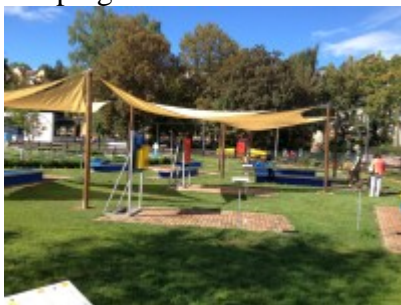

PS: Ich möchte auch den Streichelzoo, die Parkbahn und den Haltepunkt Festwiese genauso wie den tollen Spielplatz loben.

Trick Pin

Trick Pin ist ein Geschicklichkeitsspiel bei dem man Kugeln auf Hindernisanlagen mit viel Gefühl ins Ziel rollen muss. Hier sollte man nicht zu viel Kraft aufwenden sonst schießt die Kugel über das Ziel hinaus. Gespielt wird auf mehreren Bahnen, wobei jeder Spieler pro Bahn mehrere Versuche hat.

www.erlebnis-tipps.de

http://www.erlebnis-tipps.de/freizeit/freizeitanlage_syratal.php

Letzte Änderung: 14. 10. 2016

3 Löcher

Abwurf

Looping

Ballwurf

Übersicht

Minigolf

Direkt in der Freizeit-Anlage "Syratal Plauen" befindet sich eine 18-Loch-Minigolf-Anlage.

Minigolfanlage inmitten von Bäumen. - Das macht auch bei Nieselregen Spaß.

Festwiese, Spielplatz und Streichelzoo

Hinter der Anlage befindet sich die Festwiese. Sie ist gut zu Fuß oder mit der Parkeisenbahn zu erreichen. Bei Veranstaltungen finden sich hier Essen-, Getränke-Stände und Fahrgeschäfte.

Am Ende der Festwiese befindet sich ein kleiner Streichelzoo sowie ein Spielplatz.